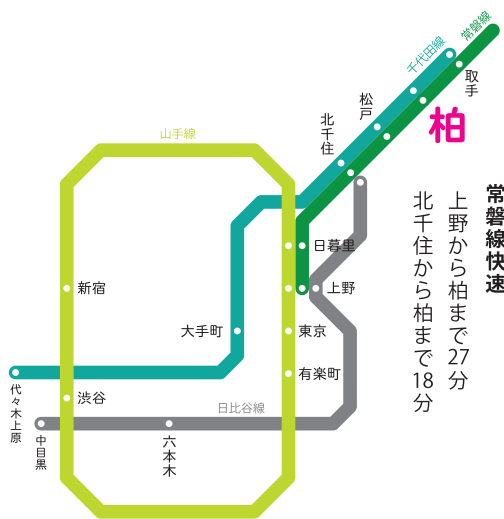

# KASHIWA ART DAYLIGHT

柏 デアライト

三月二十五日・金曜日  
三月二十八日・月曜日  
3/25 Fri - 3/28 Mon

## アクセス ACCESS

island ATRIUM 柏市若葉町 3-3・柏駅から徒歩15分 R2 柏市東上町 2-28 第一水戸屋ビル 3F・柏駅から徒歩8分